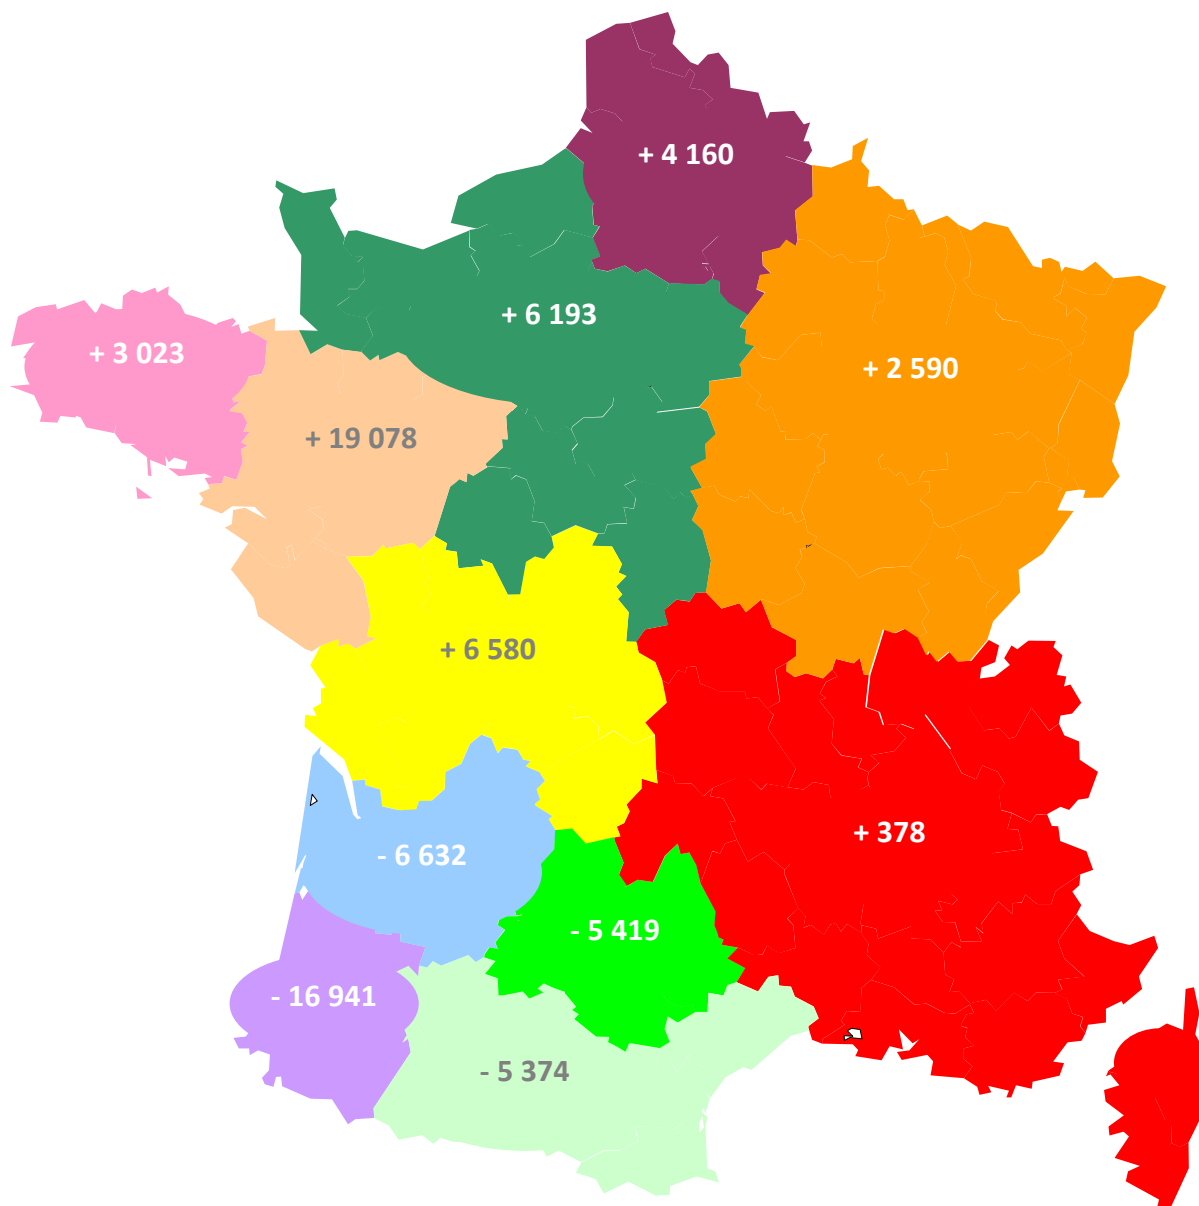

**Population totale**  
**Répartition 2011 par section**

DOM TOM ⇨ 880

**Evolution 2000-2011**

**[France entière : + 107 257]**

DOM TOM ⇨ + 882

**Evolution 2000-2006**

**[France entière : + 8 168]**

DOM TOM ⇨ + 532

**Evolution IPG 2006-2011**  
**France entière : + 99 089**

DOM TOM ⇨ + 350