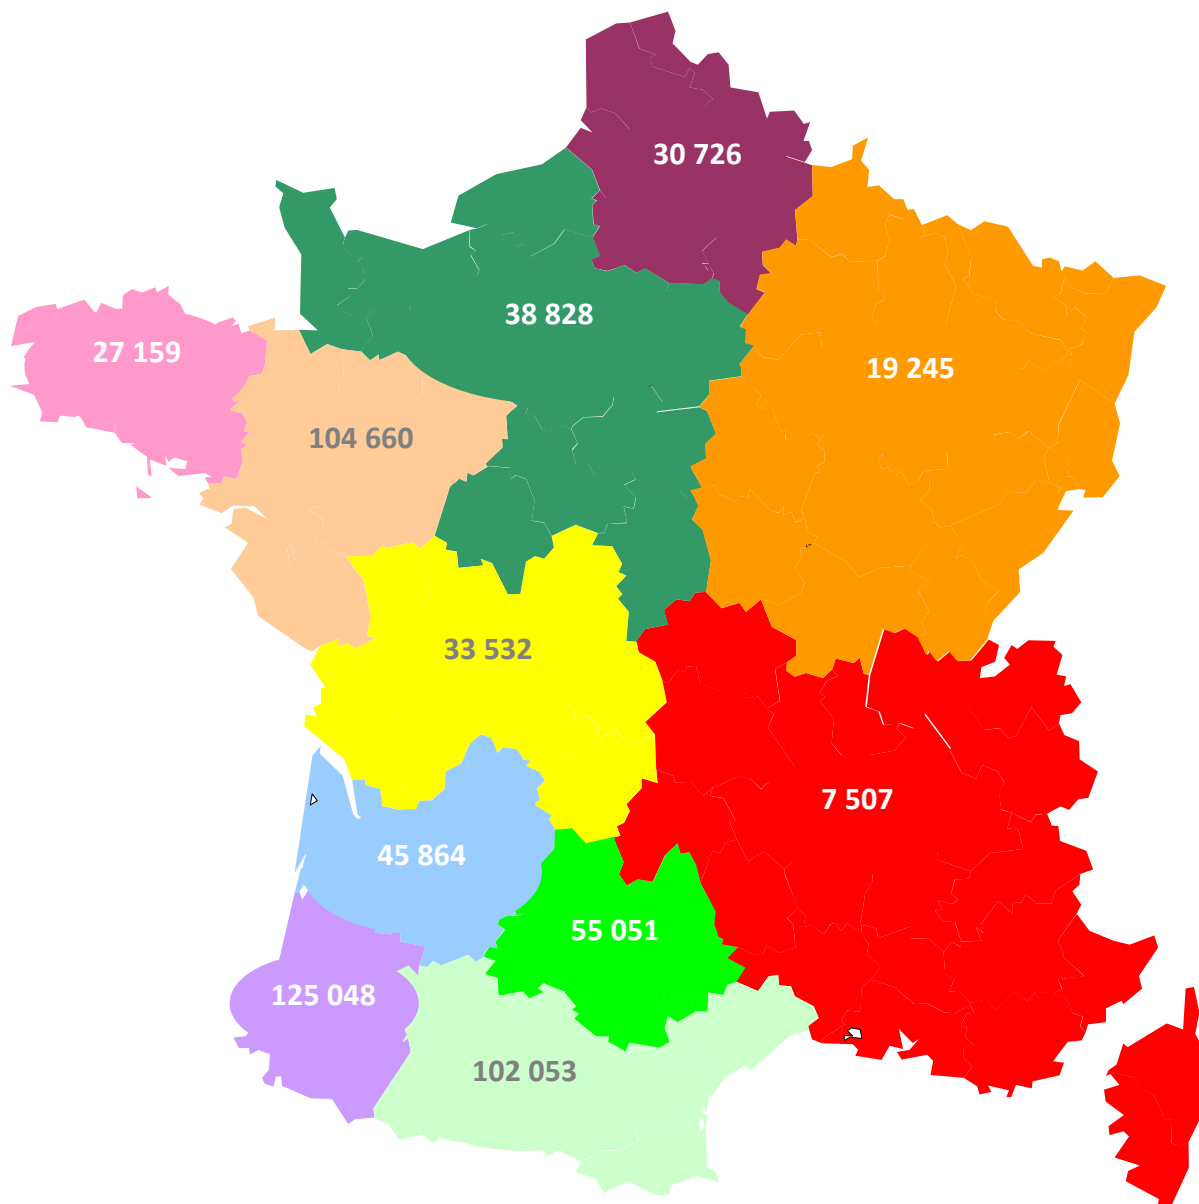

**Population totale**  
**Répartition 2011 par section**

DOM TOM ⇨ 880

**Evolution 2000-2011**

**[France entière : + 107 257]**

DOM TOM ⇨ + 882

**Evolution 2000-2006**

**[France entière : + 8 168]**

DOM TOM ⇨ + 532

**Evolution IPG 2006-2011**  
**France entière : + 99 089**

DOM TOM ⇨ + 350