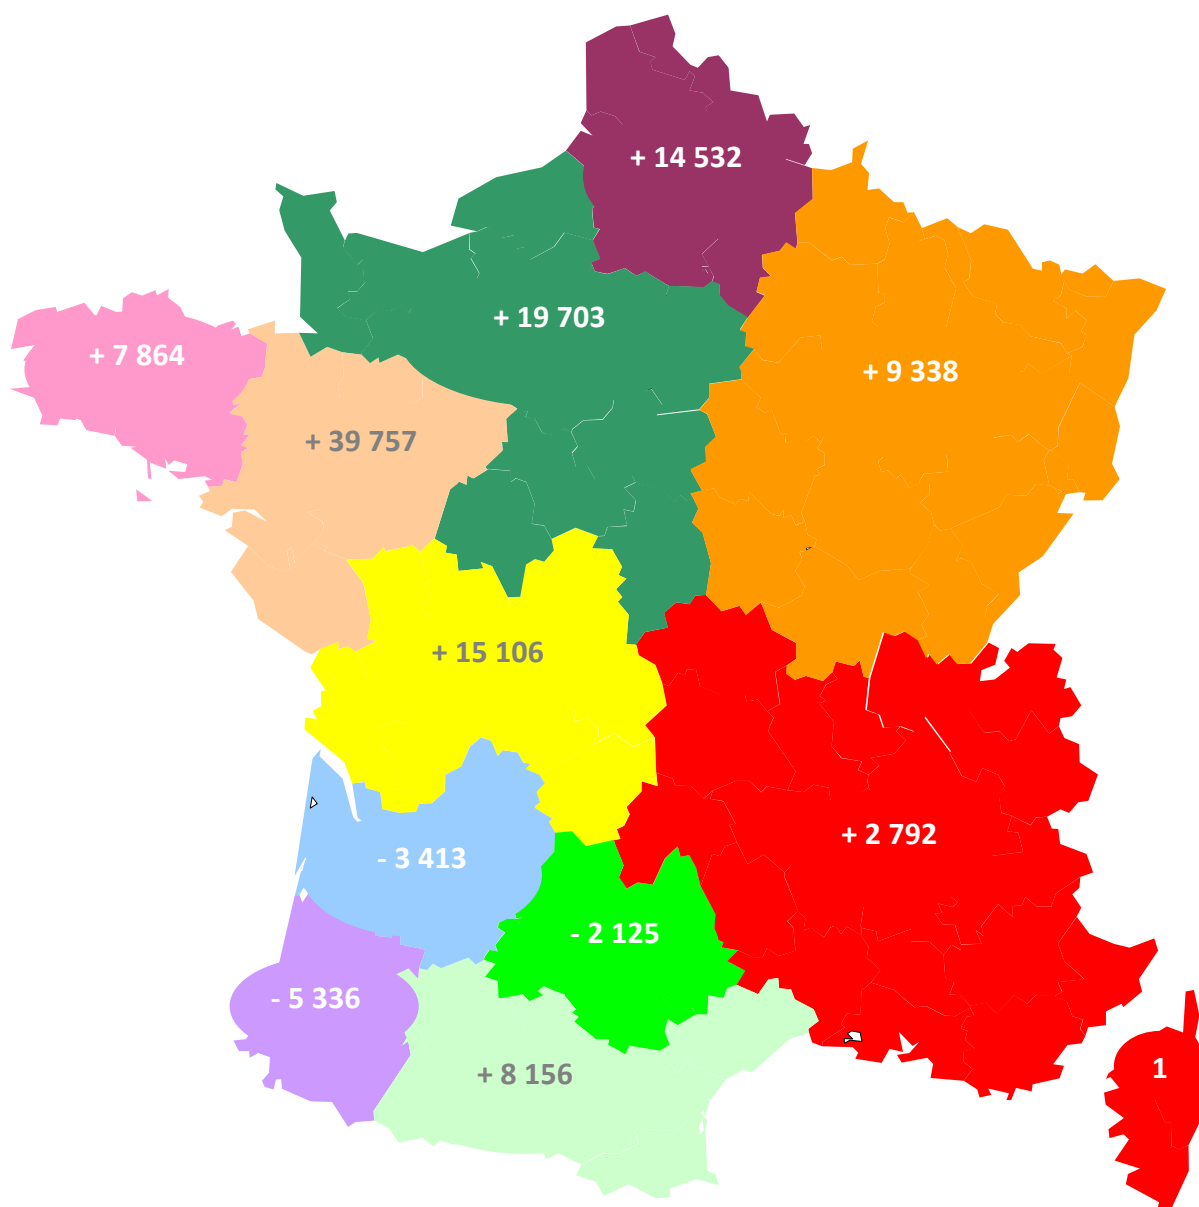

**Population totale**  
**Répartition 2011 par section**

DOM TOM ⇨ 880

**Evolution 2000-2011**

**[France entière : + 107 257]**

DOM TOM ⇨ + 882

**Evolution 2000-2006**

**[France entière : + 8 168]**

DOM TOM ⇨ + 532

**Evolution IPG 2006-2011**  
**France entière : + 99 089**

DOM TOM ⇨ + 350