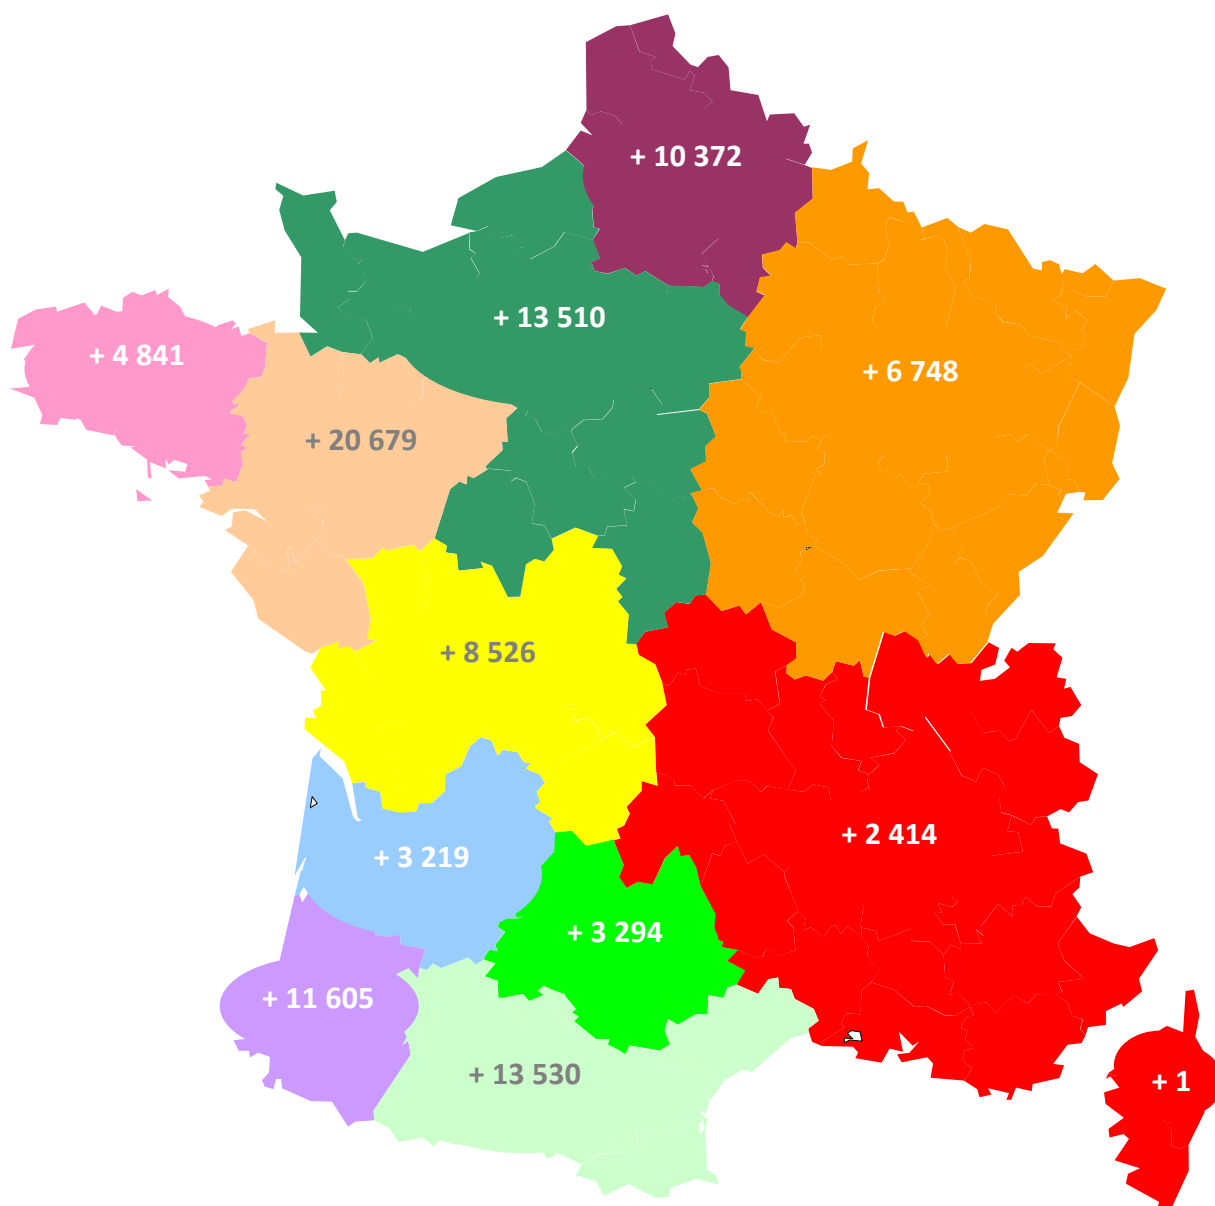

**Population totale**  
**Répartition 2011 par section**

DOM TOM ⇨ 880

**Evolution 2000-2011**

**[France entière : + 107 257]**

DOM TOM ⇨ + 882

**Evolution 2000-2006**

**[France entière : + 8 168]**

DOM TOM ⇨ + 532

**Evolution IPG 2006-2011**  
**France entière : + 99 089**

DOM TOM ⇨ + 350